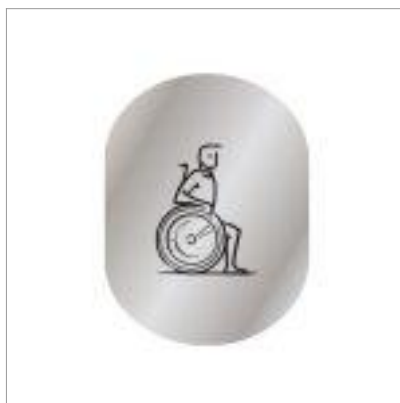

INFO GENERALI**NOME:** Pitto**DESCRIZIONE:** Pittogramma diversamente abile**GRUPPO MERCEOLOGICO:** Segnaletica**FAMIGLIA:** Complementi d'arredo**REFERENZA:** 719954**EAN:** 8056324531272**COD. DOGANALE:** 48211010**ORIGINE PRODOTTO:** UE**FOTO PRODOTTO****SPECIFICHE PRODOTTO****Materiale:** Alluminio**Finitura:** Satinato**Dimensioni:** 120 x 1 x 160 mm**Peso:** 0.18 kg**INFO AGGIUNTIVE**

Alluminio satinato; stampa digitale; biadesivo per fissaggio; icone personalizzabili su richiesta.

VENDITA E CONFEZIONAMENTO**Unità di vendita:** Unitaria**Tipo di imballaggio:** Busta**Nr. pezzi/confezione:** 1 pz**Dimensioni conf. (LxPxH):** 160 x 120 x 2 mm**Peso lordo confezione:** 0,2 kg