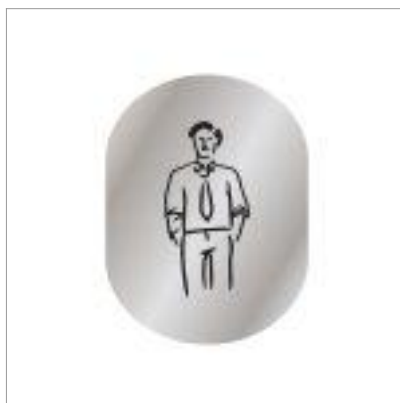

INFO GENERALI

NOME: Pitto
DESCRIZIONE: Pittogramma uomo
GRUPPO MERCEOLOGICO: Segnaletica
FAMIGLIA: Complementi d'arredo

REFERENZA: 719951
EAN: 8056324531241
COD. DOGANALE: 48211010
ORIGINE PRODOTTO: UE

FOTO PRODOTTO**SPECIFICHE PRODOTTO**

Materiale: Alluminio
Finitura: Satinato

Dimensioni: 120 x 1 x 160 mm
Peso: 0.18 kg

INFO AGGIUNTIVE

Alluminio satinato; stampa digitale; biadesivo per fissaggio; icone personalizzabili su richiesta.

VENDITA E CONFEZIONAMENTO