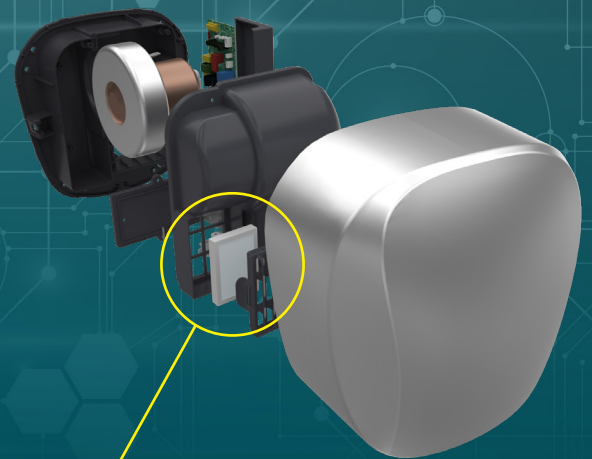

MIGLIORA LE CONDIZIONI DI IGIENE

CON LA NS NUOVA GAMMA DI ASCIUGAMANI ELETTRICI CON IL FILTRO HEPA INTEGRATO

PLH1450 con filtro HEPA

- + Design stilistico e moderno
- + Assorbimento ridotto per una migliore efficienza energetica
- + Motore ad alta velocità per un'asciugatura più rapida
- + Acciaio inox per una maggiore solidità e durata
- + Filtro HEPA per una maggiore sicurezza
- + Disponibile in smaltato bianco o acciaio inox