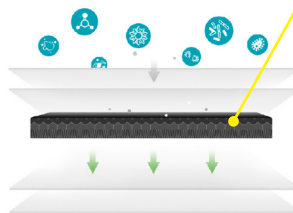

Contattaci scrivendoci a info@edialux.it