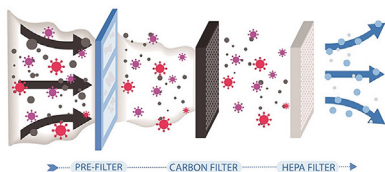

MIGLIORA LE CONDIZIONI DI IGIENE

CON LA NS NUOVA GAMMA DI ASCIUGAMANI ELETTRICI CON IL FILTRO HEPA INTEGRATO

PLH1450 con filtro HEPA

- + Design stilistico e moderno
- + Assorbimento ridotto per una migliore efficienza energetica
- + Motore ad alta velocità per un'asciugatura più rapida
- + Acciaio inox per una maggiore solidità e durata
- + Filtro HEPA per una maggiore sicurezza
- + Disponibile in smaltato bianco o acciaio inox

Filtri del particolato altamente efficaci e sostituibili garantiscono il filtraggio del 99.8% di batteri e virus.

Contattaci scrivendoci a info@edialux.it